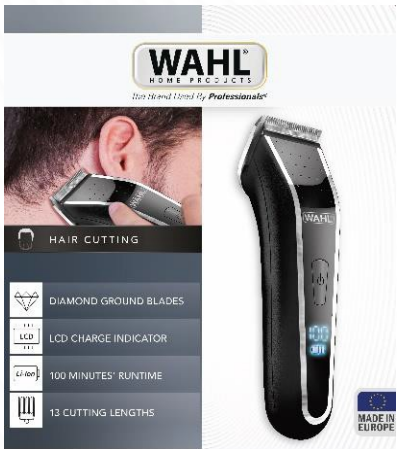

LITHIUM PRO LCD 1902

OPLADBAR HÅRKLIPPER

Tysk kvalitet –
Rustfrie stål
skær

Avanceret lithium ion
teknologi giver 100
minutters driftstid og
mulighed for hurtig-
opladning

Kan bruges med og
uden ledning

Lithium•Ion+

LCD opladningslys