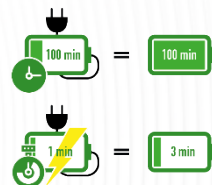

LITHIUM PRO LCD 1902

OPLADBAR HÅRKLIPPER

Tysk kvalitet –
Rustfrie stål
skær

Avanceret lithium ion
teknologi giver 100
minutters driftstid og
mulighed for hurtig-
opladning

Kan bruges med og
uden ledning

Lithium•Ion+