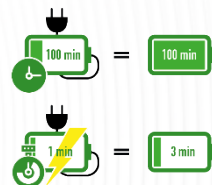

Inklusiv:

- Oplader
- 12 afstandsstykker:
- 1,5, 2, 2,5, 3, 4,5, 6, 9, 12, 16, 18, 22 & 25 mm
- Saks
- Kam
- Skær olie
- Rensebørste
- Opbevaringstaske
- Skær beskytter
- Brugsanvisning

Tysk kvalitet -
Rustfrie stål
skær

Avanceret lithium ion
teknologi giver 100
minutters driftstid og
mulighed for hurtig-
opladning

Kan bruges med og
uden ledning

Lithium•Ion+